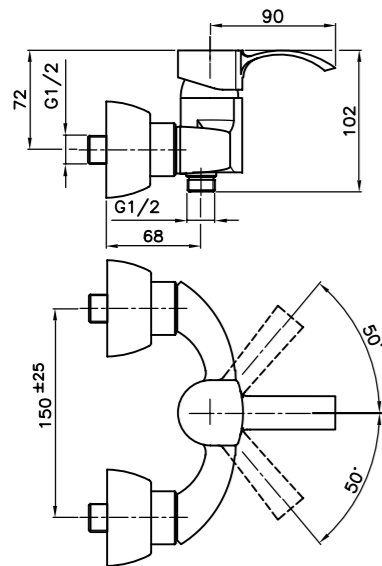

**PARLA**  
Bath Mixer  
دوش فیتس

Chrome  
3101201

Product Technical drawing

Basin Mixer

Kitchen Mixer

Toilet Mixer

Bath Mixer

PARLA  
Basin Mixer  
مغسله فیتس