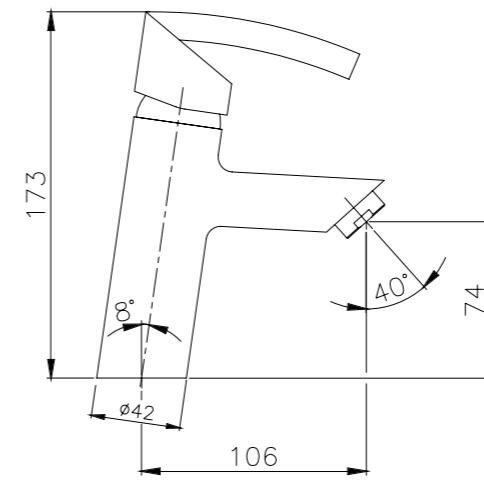

**LIGHT** Bath Mixer  
دوش فیتس  
Chrome  
1901201

**Product Technical drawing**

Basin Mixer

Kitchen Mixer

Toilet Mixer

Bath Mixer

**ARAS**  
Basin Mixer  
مغسله فیتس

White  
3801402