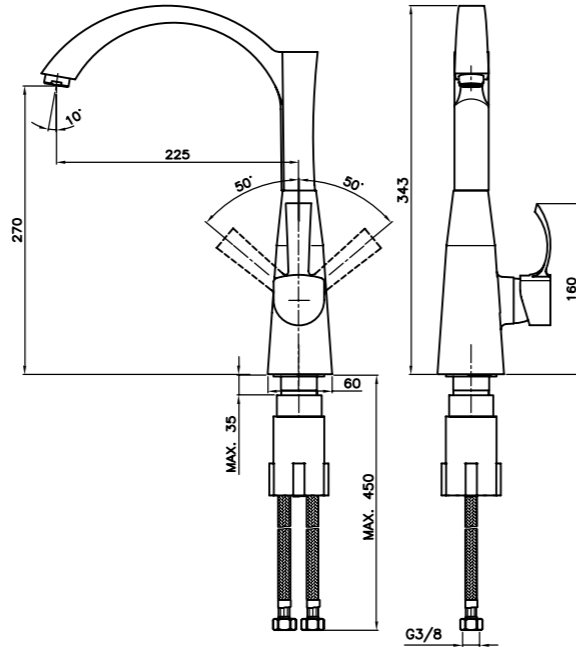

**PARLA**  
Bath Mixer  
دوش فیتس

Chrome  
3101201

Product Technical drawing

Basin Mixer

Kitchen Mixer

Toilet Mixer

Bath Mixer

PARLA  
Basin Mixer  
مغسله فیتس