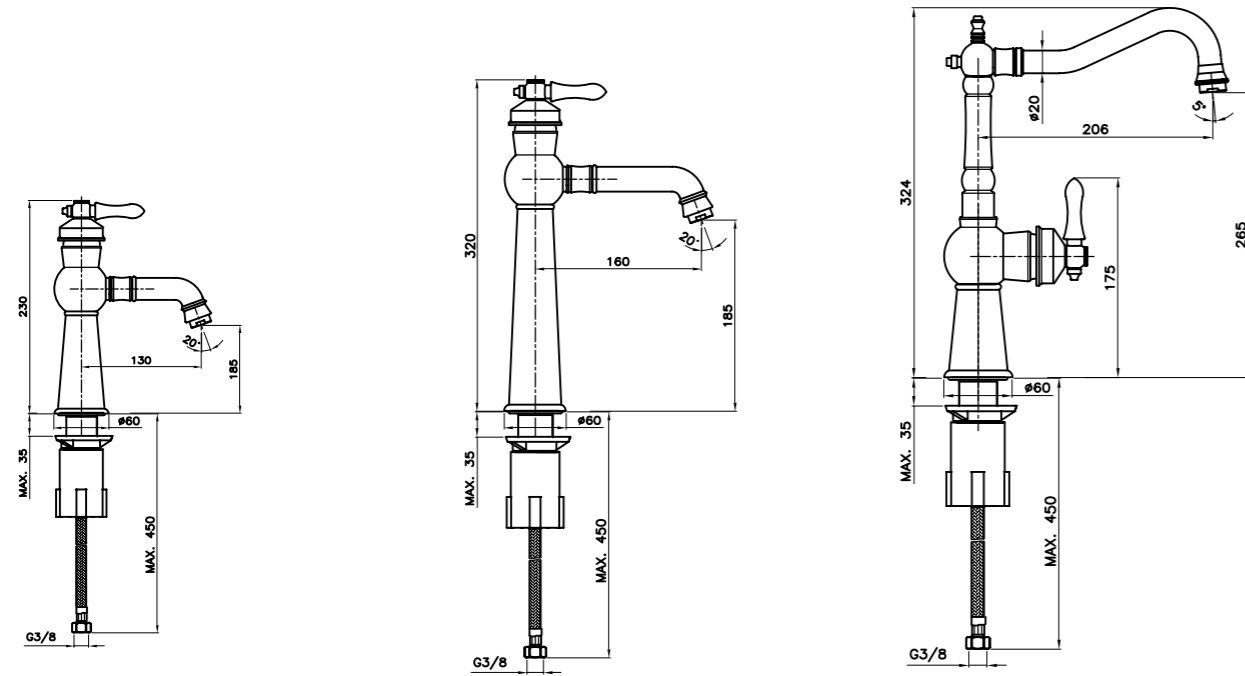

Rosegold  
3601206

**ADRIANA**  
Toilet Mixer  
شطافه فیتس

Chrome  
3601301

**ADRIANA**  
Bath Mixer  
دوش فیتس

Chrome  
3601201

Basin Mixer

Basin Mixer

Kitchen Mixer