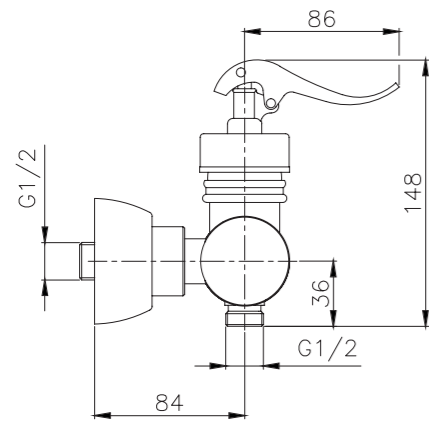

Toilet Mixer