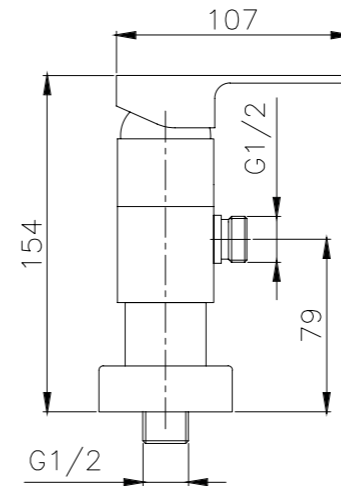

**SMOOTH**  
Toilet Mixer  
شطافه فیتس  
Chrome  
2501301

**SMOOTH**  
Bath Mixer  
دوش فیتس  
Chrome  
2501201

**Product Technical drawing**

Basin Mixer

Kitchen Mixer

Toilet Mixer

Bath Mixer

**LOTUS**  
Basin Mixer  
مغسله فیتس  
White  
2101402