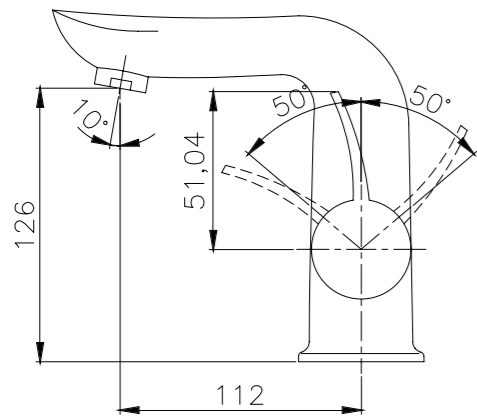

**LOTUS**  
kitchen Mixer  
مجلی فیتس  
Chrome  
2101501

**LOTUS**  
Toilet Mixer  
شطافه فیتس  
Chrome  
2101301

**LOTUS**  
Bath Mixer  
دوش فیتس  
Chrome  
2101201

Product Technical drawing

Basin Mixer