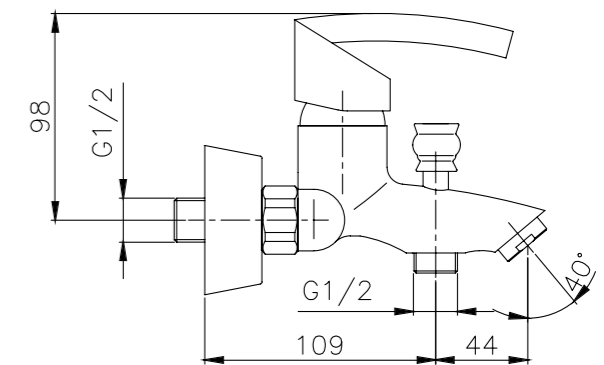

**LIGHT** Bath Mixer  
دوش فیتس  
Chrome  
1901201

**Product Technical drawing**

Basin Mixer

Kitchen Mixer

Toilet Mixer

Bath Mixer

**ARAS**  
Basin Mixer  
مغسله فیتس

White  
3801402