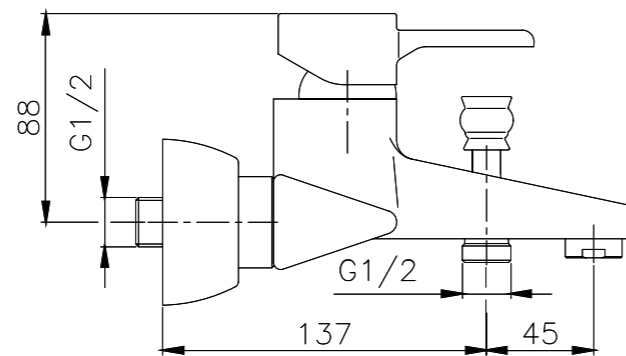

**HELIA**  
Toilet Mixer  
شطافه فیتس

Chrome  
1001301

**HELIA**  
Bath Mixer  
دوش فیتس

Chrome  
1001201

Product Technical drawing

Basin Mixer

Kitchen Mixer

Toilet Mixer