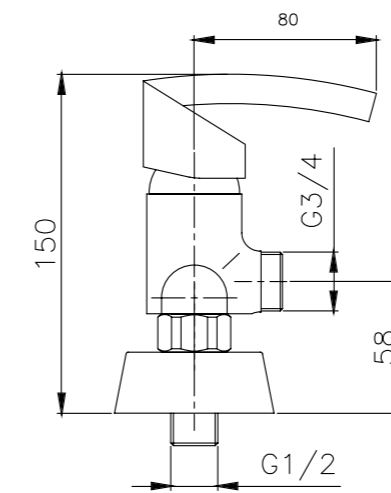

**LIGHT** Bath Mixer  
دوش فیتس  
Chrome  
1901201

**Product Technical drawing**

Basin Mixer

Kitchen Mixer

Toilet Mixer

Bath Mixer

**ARAS**  
Basin Mixer  
مغسله فیتس

White  
3801402