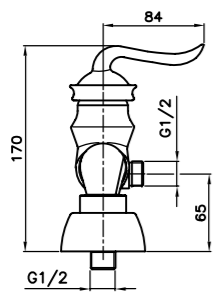

Product Technical drawing

Basin Mixer

Kitchen Mixer

Toilet Mixer

Bath Mixer

BEAUTY  
Basin Mixer  
مغسله فیتس

Golden White  
3001403  
30014103

BEAUTY  
kitchen Mixer  
مجلی فیتس