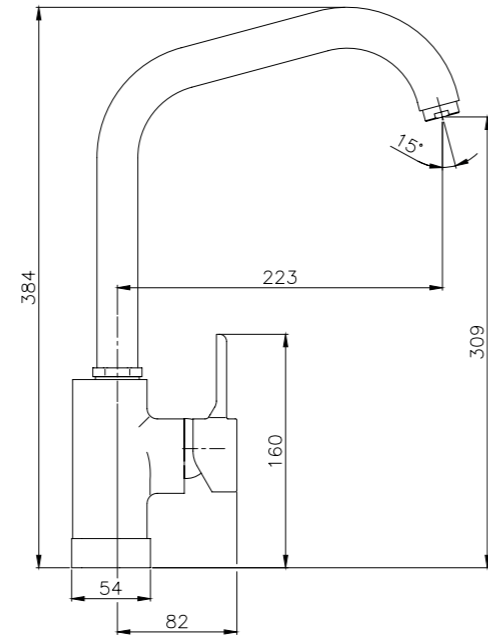

**HELIA**  
Toilet Mixer  
شطافه فیتس

Chrome  
1001301

**HELIA**  
Bath Mixer  
دوش فیتس

Chrome  
1001201

Product Technical drawing

Basin Mixer

Kitchen Mixer

Toilet Mixer