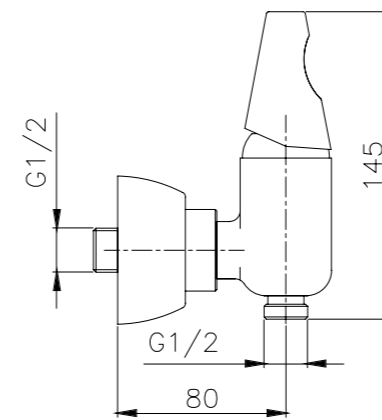

Chrome  
1801501

**UNIQUE**  
Toilet Mixer  
شطافه فیتس

Chrome  
1801301

**UNIQUE**  
Bath Mixer  
دوش فیتس

Chrome  
1801201

**Product Technical drawing**

Basin Mixer

Kitchen Mixer