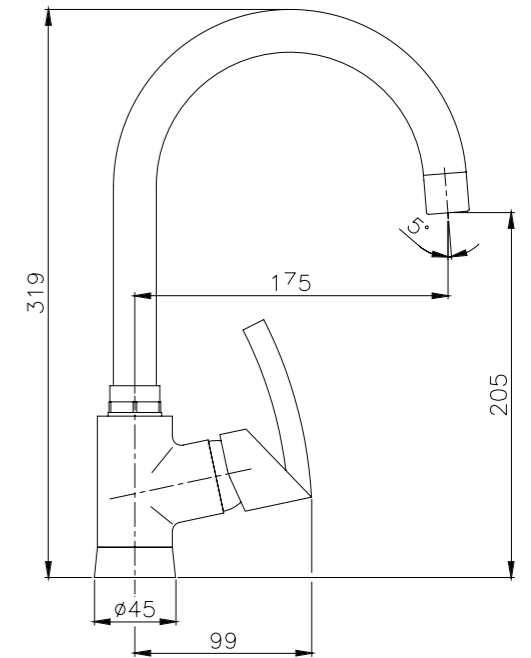

**LIGHT** Bath Mixer  
دوش فیتس  
Chrome  
1901201

**Product Technical drawing**

Basin Mixer

Kitchen Mixer

Toilet Mixer

Bath Mixer

**ARAS**  
Basin Mixer  
مغسله فیتس

White  
3801402