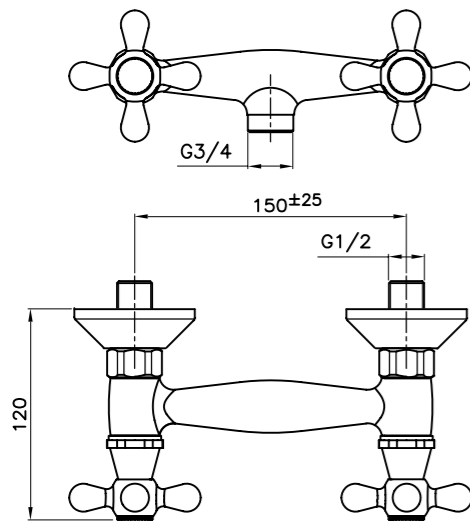

Toilet Mixer