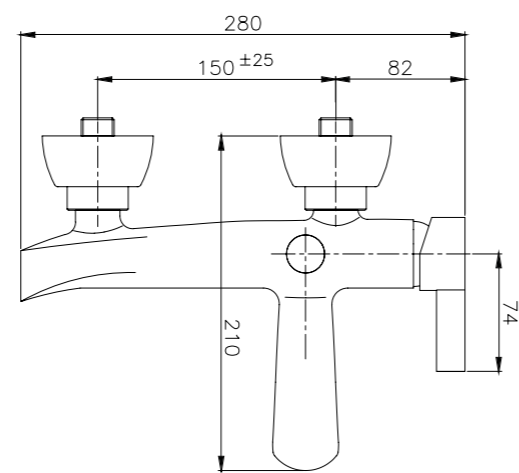

Product Technical drawing

Toilet Mixer

Bath Mixer

Rosegold
2101406

Rosegold
2101506

LOTUS
Toilet Mixer
شطافه فیتس

Rosegold
2101306

LOTUS
Bath Mixer
دوش فیتس

Rosegold
2101206