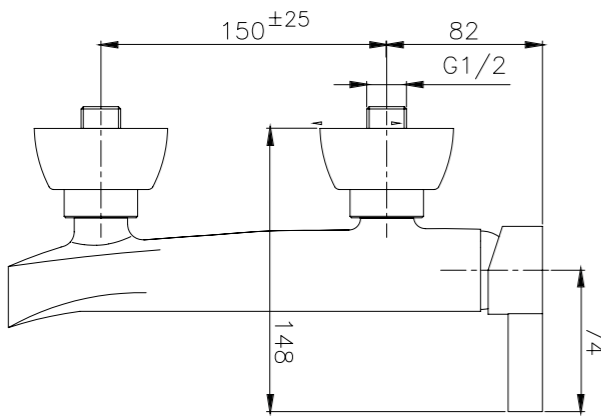

Toilet Mixer