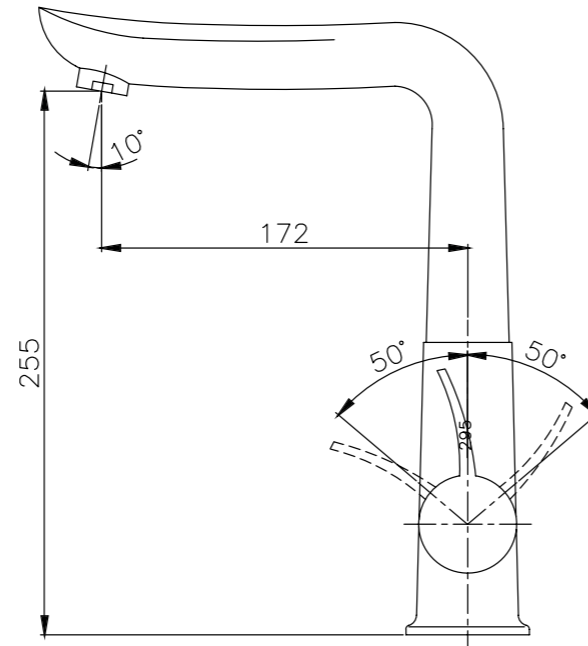

**LOTUS**  
kitchen Mixer  
مجلی فیتس  
Chrome  
2101501

**LOTUS**  
Toilet Mixer  
شطافه فیتس  
Chrome  
2101301

**LOTUS**  
Bath Mixer  
دوش فیتس  
Chrome  
2101201

Product Technical drawing

Basin Mixer