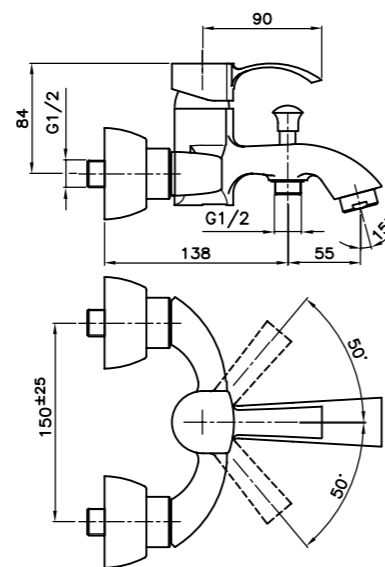

**PARLA**  
Bath Mixer  
دوش فیتس

Chrome  
3101201

Product Technical drawing

Basin Mixer

Kitchen Mixer

Toilet Mixer

Bath Mixer

PARLA  
Basin Mixer  
مغسله فیتس