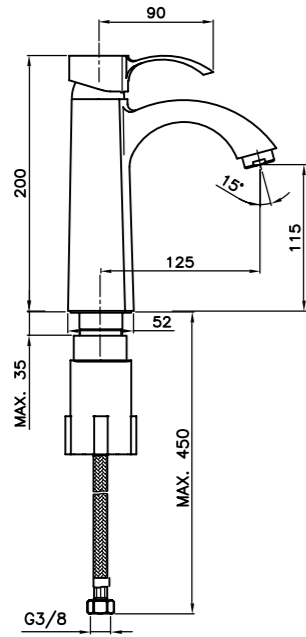

**PARLA**  
Bath Mixer  
دوش فیتس

Chrome  
3101201

Product Technical drawing

Basin Mixer

Kitchen Mixer

Toilet Mixer

Bath Mixer

PARLA  
Basin Mixer  
مغسله فیتس