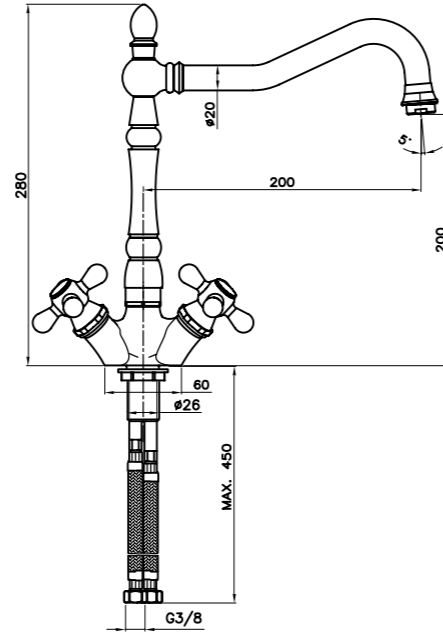

Kitchen Mixer