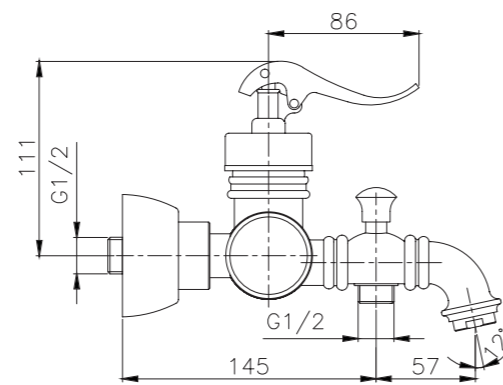

Product Technical drawing

Bath Mixer

Rosegold
2401406
24014106

Rosegold
2401506

BAMBOO
Toilet Mixer
شطافه فیتس

Rosegold
2401306

BAMBOO
Bath Mixer
دوش فیتس

Rosegold
2401206