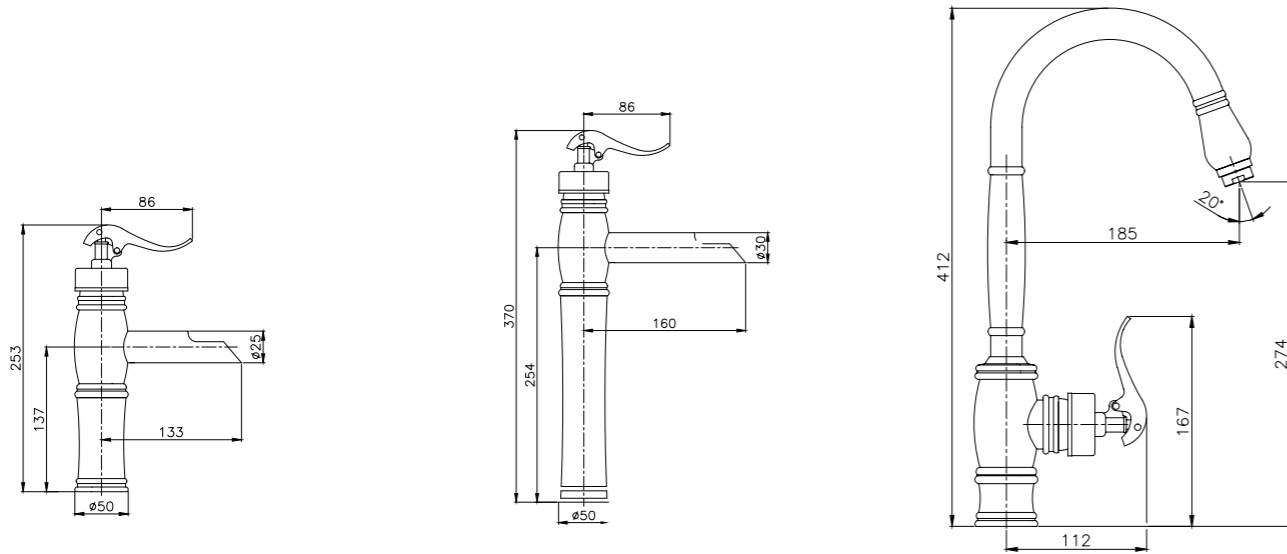

Chrome  
2401201

**BAMBOO**  
Toilet Mixer  
شطافه فیتس

Golden  
2401305

**BAMBOO**  
Bath Mixer  
دوش فیتس

Golden  
2401205

Product Technical drawing

Basin Mixer

Basin Mixer