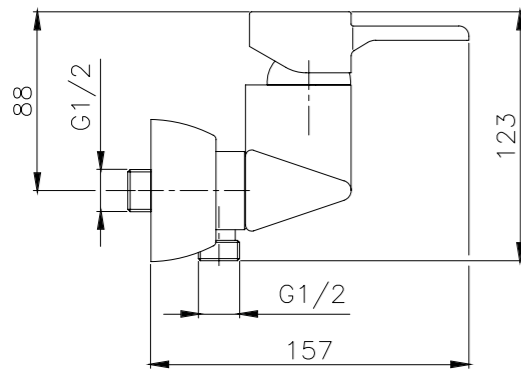

**HELIA**  
Toilet Mixer  
شطافه فیتس

Chrome  
1001301

**HELIA**  
Bath Mixer  
دوش فیتس

Chrome  
1001201

Product Technical drawing

Basin Mixer

Kitchen Mixer

Toilet Mixer