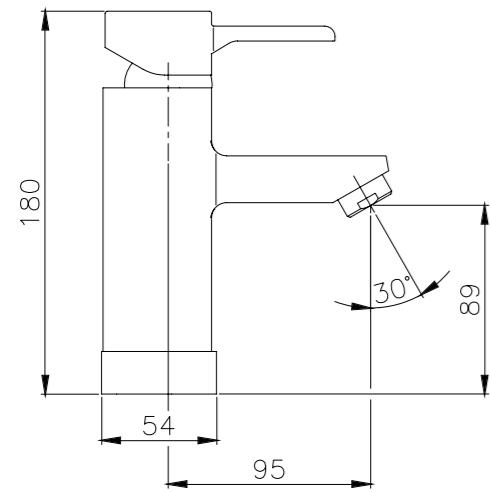

**HELIA**  
Toilet Mixer  
شطافه فیتس

Chrome  
1001301

**HELIA**  
Bath Mixer  
دوش فیتس

Chrome  
1001201

Product Technical drawing

Basin Mixer

Kitchen Mixer

Toilet Mixer