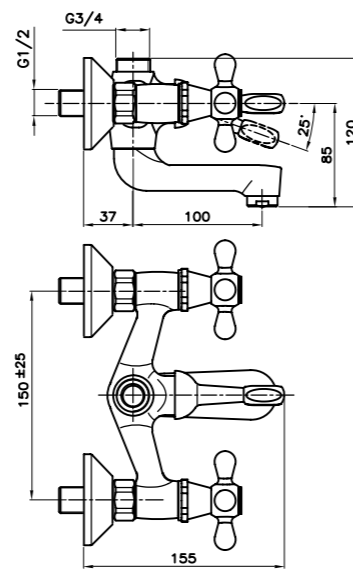

Product Technical drawing

Toilet Mixer

Bath Mixer

Golden Matte
3201408

Golden Matte
3201508

ENZO
Toilet Mixer
شطافه فیتس

Golden Matte
3201308

ENZO
Bath Mixer
دوش فیتس

Golden Matte
3201208