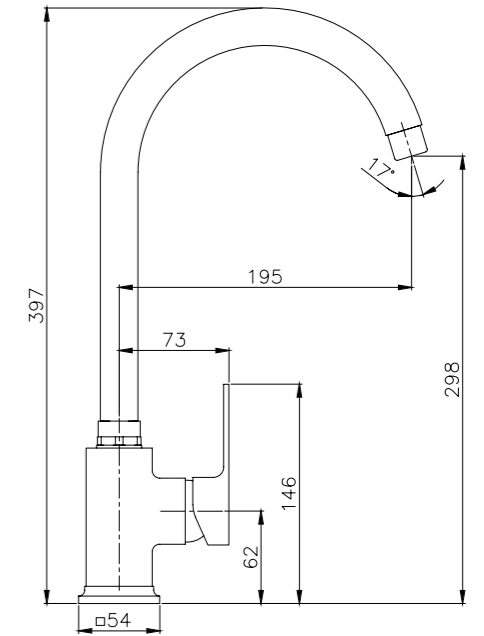

**SMOOTH**  
Toilet Mixer  
شطافه فیتس  
Chrome  
2501301

**SMOOTH**  
Bath Mixer  
دوش فیتس  
Chrome  
2501201

**Product Technical drawing**

Basin Mixer

Kitchen Mixer

Toilet Mixer

Bath Mixer

**LOTUS**  
Basin Mixer  
مغسله فیتس  
White  
2101402