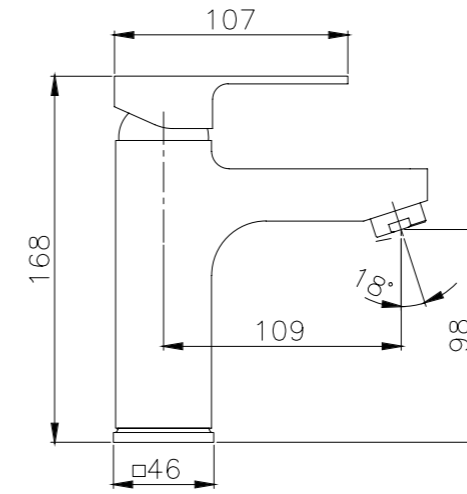

**SMOOTH**  
Toilet Mixer  
شطافه فیتس  
Chrome  
2501301

**SMOOTH**  
Bath Mixer  
دوش فیتس  
Chrome  
2501201

**Product Technical drawing**

Basin Mixer

Kitchen Mixer

Toilet Mixer

Bath Mixer

**LOTUS**  
Basin Mixer  
مغسله فیتس  
White  
2101402