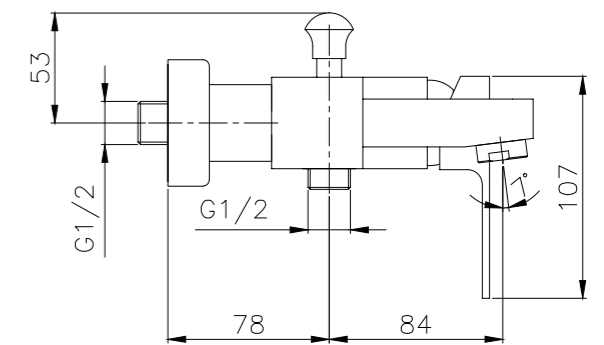

**SMOOTH**  
Toilet Mixer  
شطافه فیتس  
Chrome  
2501301

**SMOOTH**  
Bath Mixer  
دوش فیتس  
Chrome  
2501201

**Product Technical drawing**

Basin Mixer

Kitchen Mixer

Toilet Mixer

Bath Mixer

**LOTUS**  
Basin Mixer  
مغسله فیتس  
White  
2101402